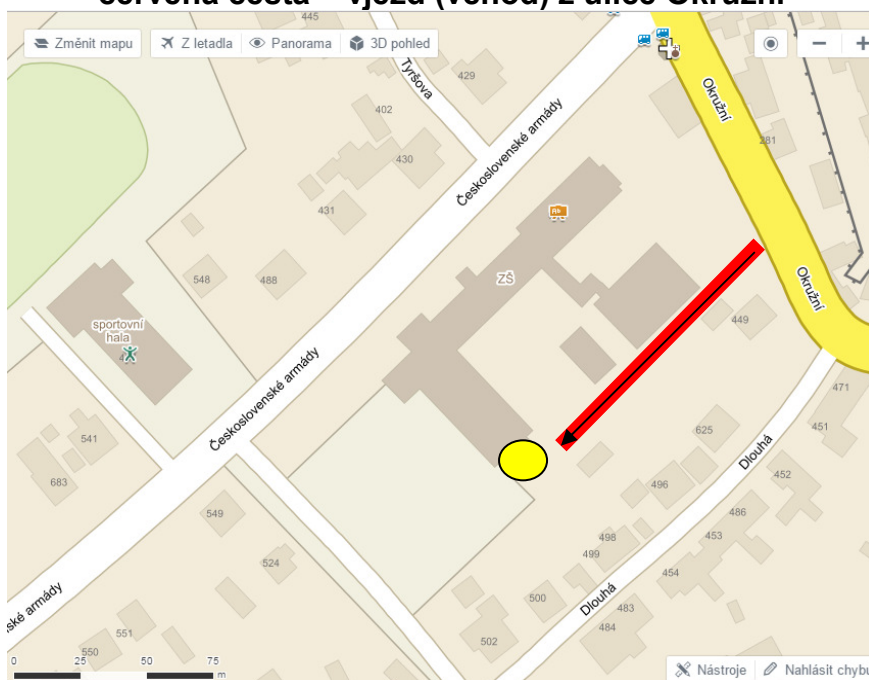

Shromaždiště závodu:

ZŠ Miloše Šolleho Kouřim, ulice Československé armády 626, bude otevřen zadní vchod z ulice Okružní ve školní zahradě, omezená možnost parkování uvnitř v areálu, jinak v přilehlých ulicích, dbejte prosíme dopravních předpisů.

žluté kolečko – vstup do školy
červená cesta – vjezd (vchod) z ulice Okružní