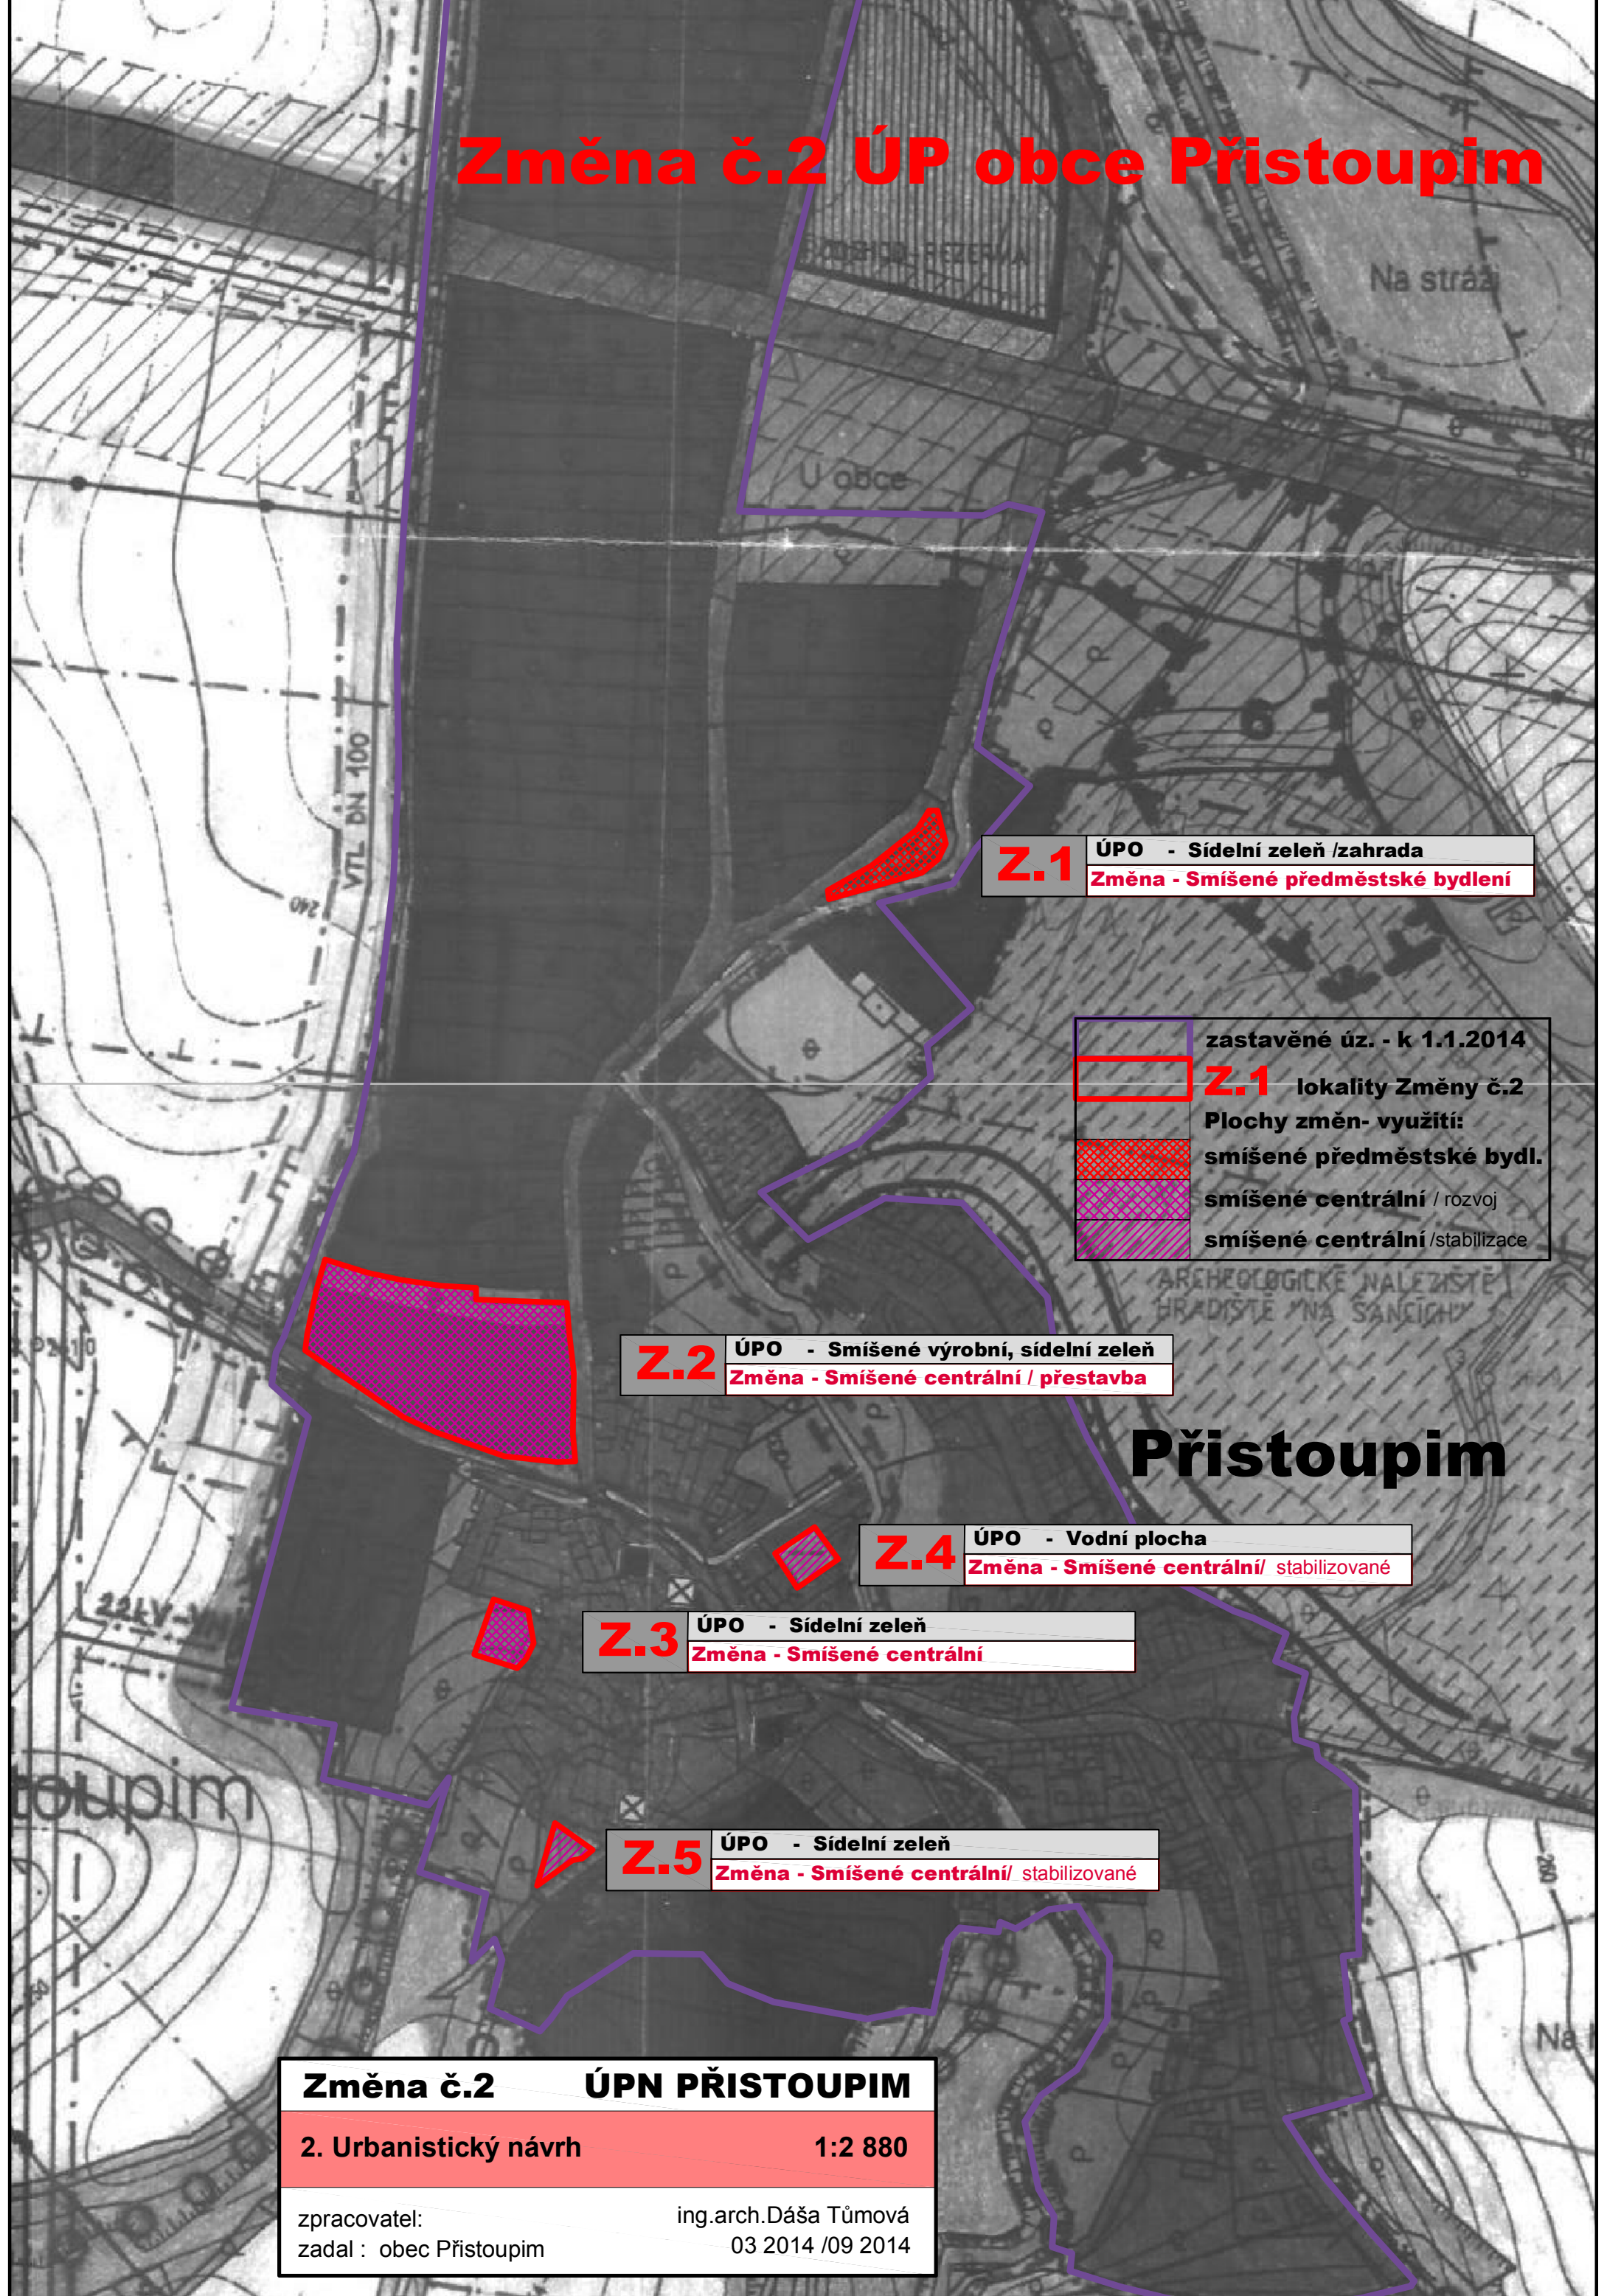

# Změna č.2 ÚP obce Přistoupim

**Z.1** ÚPO - Sídelní zeleň / zahrada  
Změna - Smíšené předměstské bydlení

zastavěné úz. - k 1.1.2014  
**Z.1** lokality Změny č.2  
Plochy změn- využití:  
smíšené předměstské bydli.  
smíšené centrální / rozvoj  
smíšené centrální / stabilizace

**Z.2** ÚPO - Smíšené výrobní, sídelní zeleň  
Změna - Smíšené centrální / přestavba

## Přistoupim

**Z.4** ÚPO - Vodní plocha  
Změna - Smíšené centrální/ stabilizované

**Z.3** ÚPO - Sídelní zeleň  
Změna - Smíšené centrální

**Z.5** ÚPO - Sídelní zeleň  
Změna - Smíšené centrální/ stabilizované