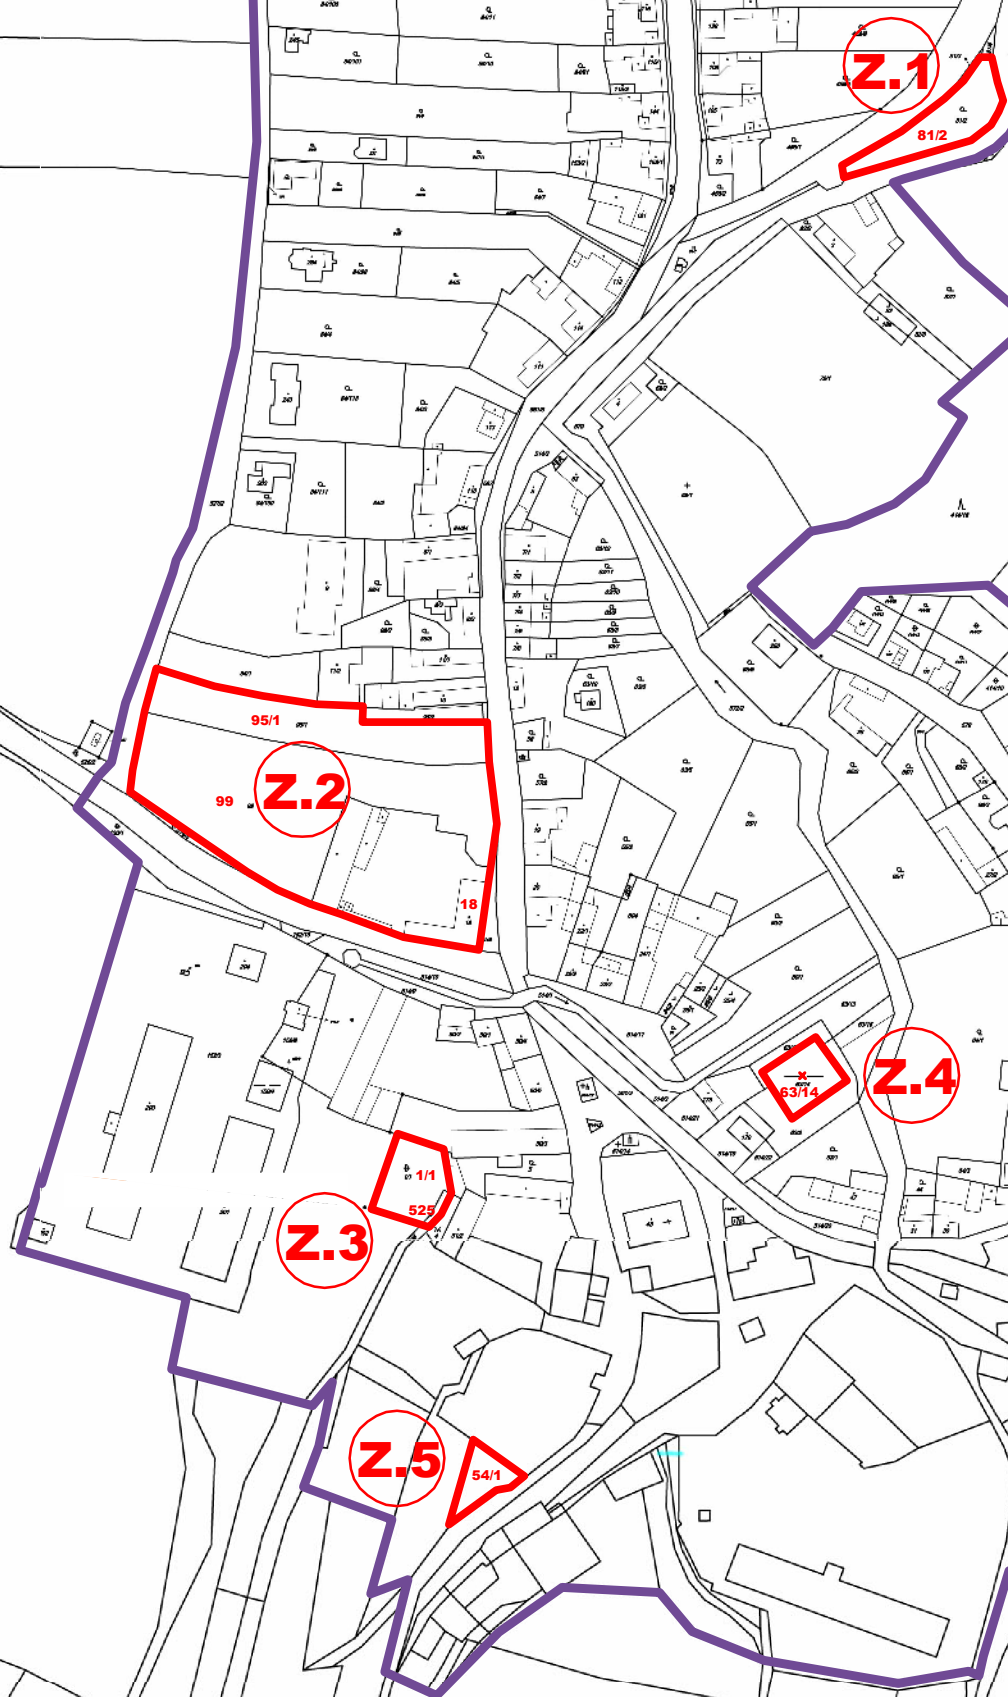

# Změna č.2 ÚP obce Přistoupim

## Přistoupim

### Změna č.2 ÚPN PŘISTOUPIM

3. Zákres lokalit v kat. mapě

1:2 880

zpracovatel:  
zadal : obec Přistoupim

ing.arch.Dáša Tůmová  
03 2014 / úprava 09 2014